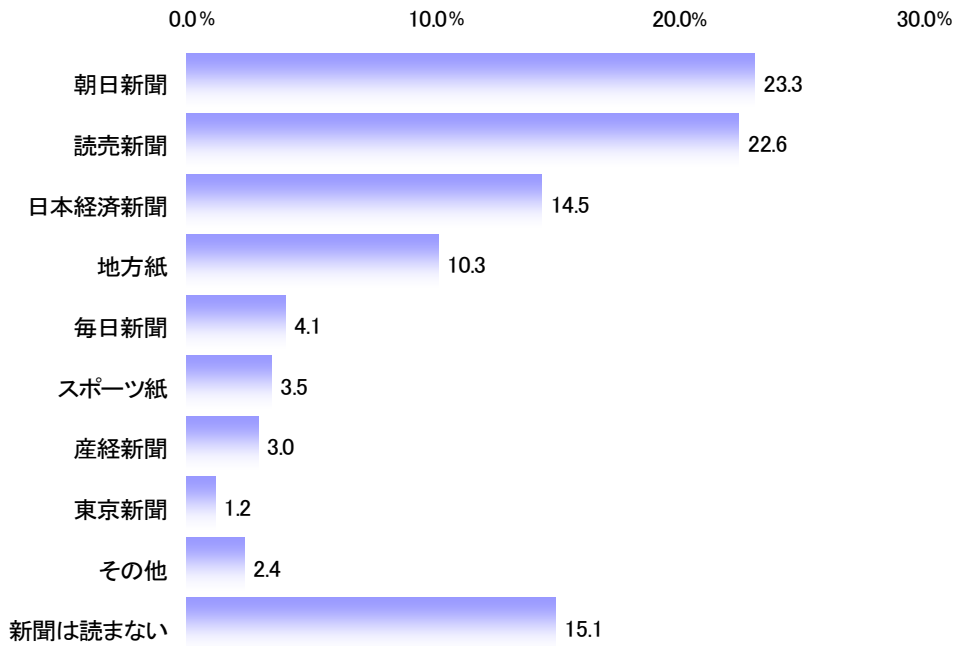

携帯電話所有率

居住形態

ラビッツモニター そのほかのプロフィール

運転免許取得率

ペット保有

購読新聞

所有家電