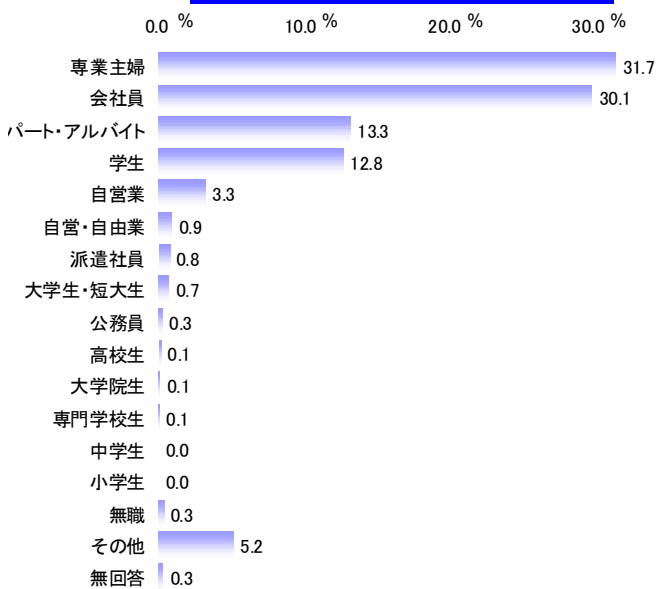

ラビッツモニター そのほかのプロフィール

会員登録数の状況は、ホームページに**毎時自動集計**しアップしています。

未既婚

世帯年収

職業

職種

役職

従業員数