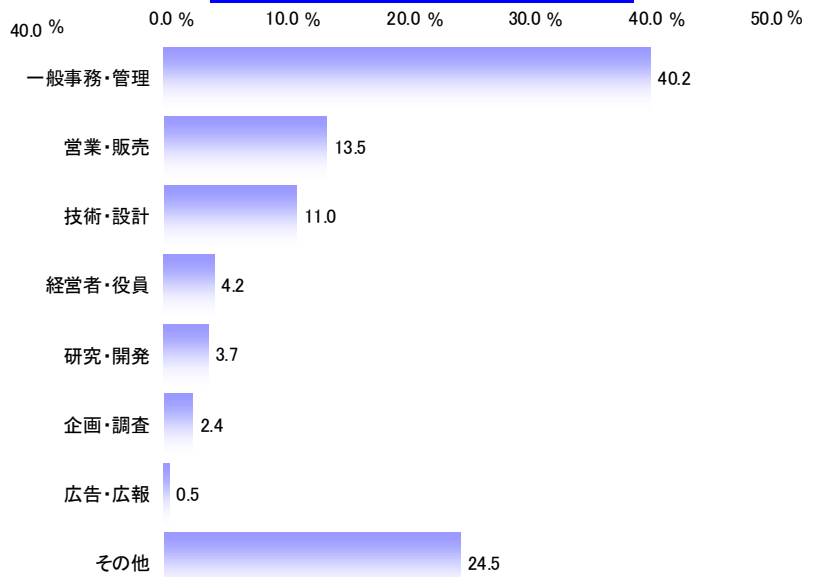

ラビッツモニター そのほかのプロフィール

会員登録数の状況は、ホームページに**毎時自動集計**しアップしています。

未既婚

世帯年収

職業

職種

役職

従業員数